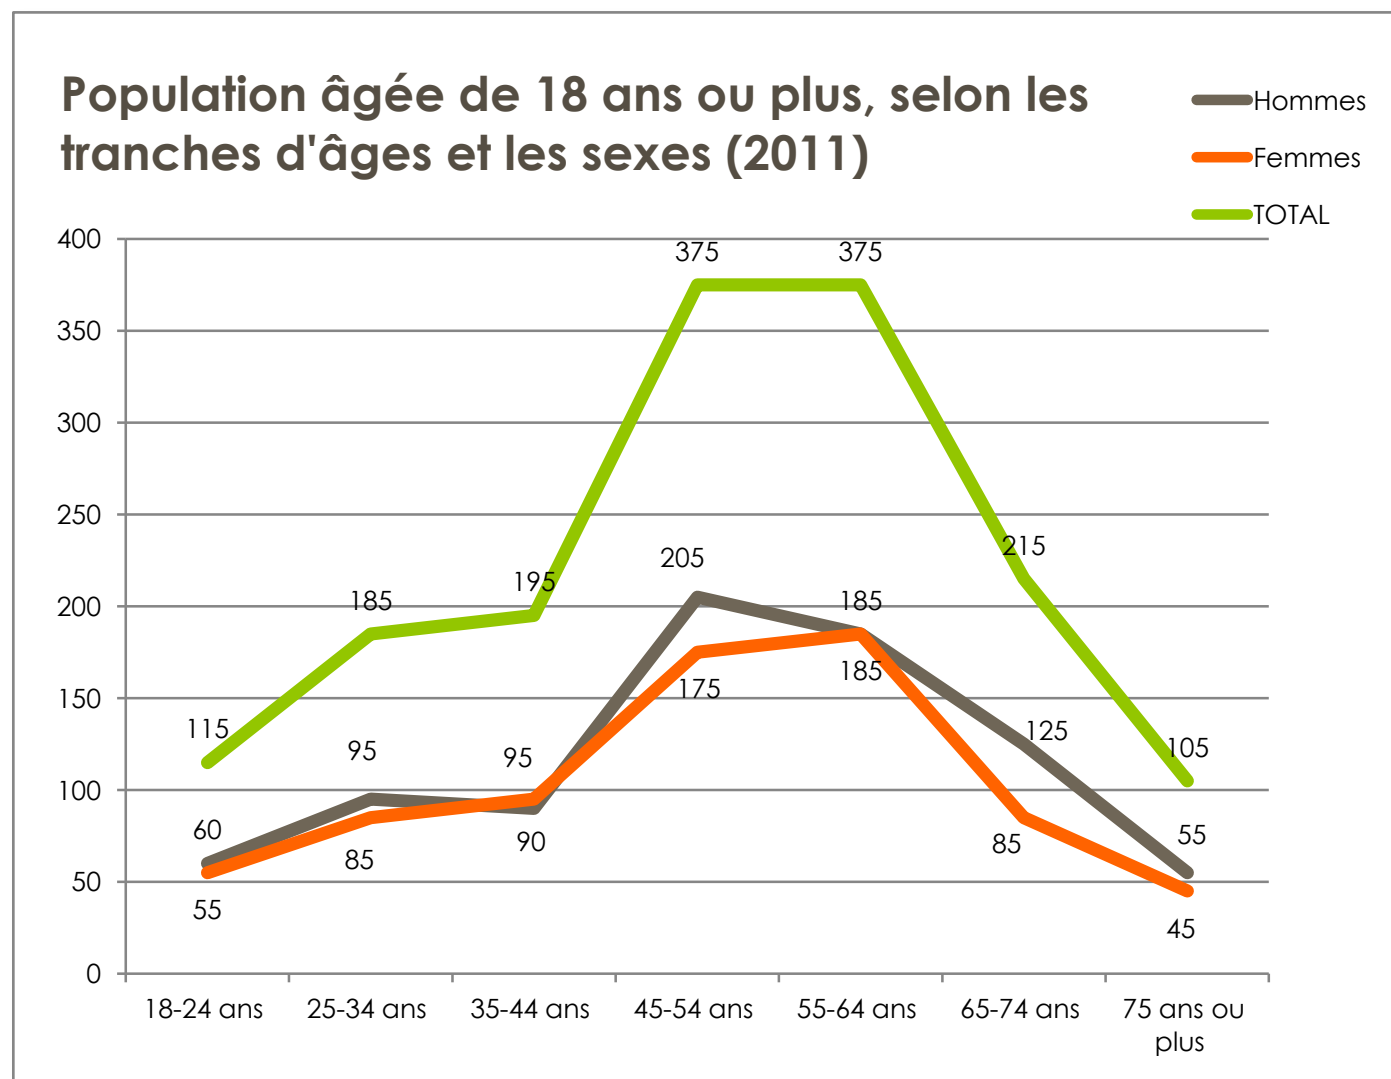

## Portrait socio-démographique de Sainte-Béatrix

Le revenu médian des personnes âgées de 15 ans ou plus était de 18 809\$ en 2006, Le **revenu médian des salariés** (15 ans ou plus) était de 35 865\$ en 2010, tandis que leur **revenu moyen** était de 46 508\$.

Les personnes âgées de 45-54 ans et les personnes de 55 à 64 ans représentent les tranches d'âges ayant un poids démographique le plus important totalisant 20,3% de la population de Sainte-Béatrix, chacune.

- ⇒ Population 2011 (Stat.Canada) : **1 849**
- ⇒ Total des personnes de plus de 18 ans (2011) : **1 565** (~815 H et ~725 F).
- ⇒ Poids démographique des deux tranches d'âges les plus importantes (les personnes de 45-54 ans et les personnes de 55-64 ans) = **20,3% chacune**